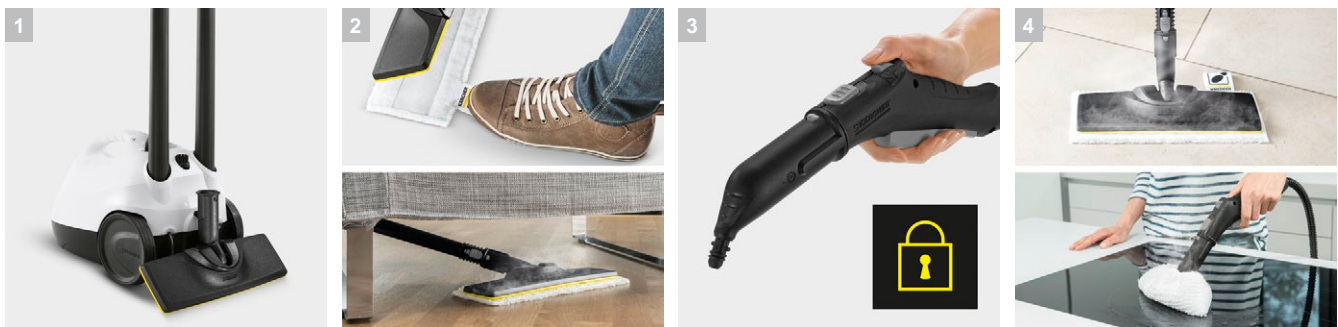

SC 2 EasyFix Premium

Пароочиститель SC 2 EasyFix Premium – компактный пароочиститель начального уровня, обладающий в то же время производительностью, достаточной для эффективной уборки. С комплектом для уборки пола EasyFix и расширенным набором принадлежностей.

1 Место для хранения аксессуаров и парковка для насадки

- Держатели для принадлежностей позволяют аккуратно хранить аппарат и закреплять насадку для пола на время перерывов в работе.

2 Насадка для пола EasyFix с шарниром и удобным креплением салфетки с застежкой-липучкой

- Оптимальные результаты очистки на всех типах твердых поверхностей в доме.
- Система фиксации салфеток для пола на застежке-липучке позволяет легко их закреплять и заменять, не вступая в контакт с грязью.

3 Блокировка от детей на пистолете

- Система блокировки обеспечивает надежную защиту от неправильного использования детьми.

4 Многофункциональные аксессуары

- Насадка для пола, ручная насадка, круглая щетка и многие другие принадлежности позволяют эффективно очищать самые разнообразные поверхности.