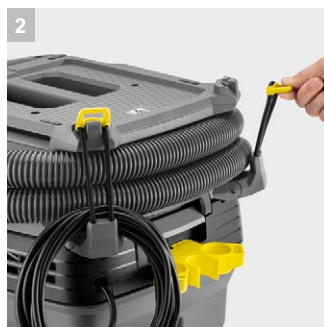

NT 30/1 Ap

Наш NT 30/1 Ap L представляє собою компактний пилосос для вологого і сухого прибирання середнього класу з відмінною потужністю всмоктування, високоякісними і довговічними компонентами і широким розмаїттям приладдя.

2 Зберігання гнучкого шлангу та кабелю живлення

- Безпечне кріплення шлангів різної довжини та діаметра.
- Захист кабелю живлення при транспортуванні.

3 Знімний корпус фільтра

- Фільтр можна вийняти, не контактуючи з брудом
- Ефективно запобігає неправильному встановленню плоского складчастого фільтра.