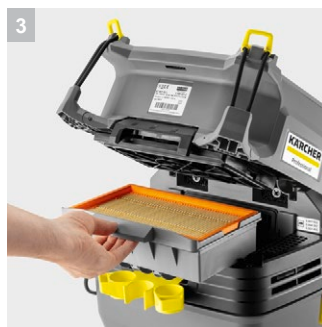

NT 30/1 Ap

Наш NT 30/1 Ap L представляє собою компактний пилосос для вологого і сухого прибирання середнього класу з відмінною потужністю всмоктування, високоякісними і довговічними компонентами і широким розмаїттям приладдя.

2 Зберігання гнучкого шлангу та кабелю живлення

- Безпечне кріплення шлангів різної довжини та діаметра.
- Захист кабелю живлення при транспортуванні.

3 Знімний корпус фільтра

- Фільтр можна вийняти, не контактуючи з брудом
- Ефективно запобігає неправильному встановленню плоского складчастого фільтра.