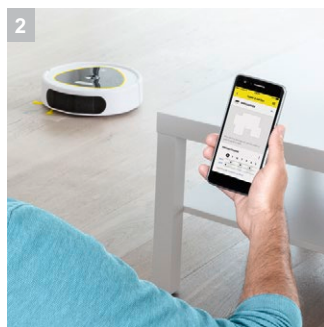

## RC 3 (белый)

Новый робот-пылесос RC 3 – верный помощник, которому можно поручить все заботы по поддержанию полов в чистоте.

### 2 Интеллектуальный аппарат с рядом привлекательных функций

- Удобный выбор нескольких интервалов времени уборки со смартфона благодаря функции таймера.
- Графическое отображение процесса уборки и текущего положения робота-пылесоса на плане помещений.

### 3 Инновационная навигационная система

- Инфракрасные датчики и датчики перепада высот помогают избежать столкновения с препятствиями и падение с лестниц.
- RC 3 Premium заранее распознает препятствия и мягко тормозит, так что он может объезжать их без особых усилий

## RC 3 (белый)

- Интеллектуальная навигационная система для автономной работы
- Эффективная двухщеточная система тщательно удаляет грязь
- Удобное управление при помощи приложения для мобильных устройств