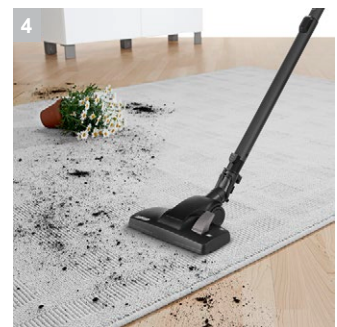

4 Енергозберігаючий мотор і оптимізований потік повітря в насадці для підлоги

- Висока потужність всмоктування при малому енергоспоживанні