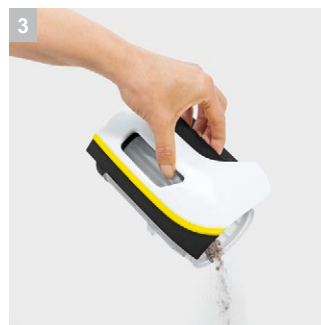

VC 5 Premium

Компактный и удобный пылесос VC 5 Premium с инновационной системой сбора пыли без мешков. Широкий набор аксессуаров для универсального применения, эффективная технология двигателя и надежная конструкция обеспечивают отличное качество уборки.

Filter Cleaning

1 3-ступенчатая телескопическая всасывающая трубка

- Модель может быть уменьшена до половины своего размера одним нажатием кнопки.
- Легкое хранение в ограниченных пространствах.

2 Переключаемая насадка сухой уборки с гибким соединением

4 2-ступенчатая функция фильтрации

- Автоматическая очистка фильтра при открытии крышки.

Технические характеристики и комплектация

KÄRCHER

VC 5 Premium

- Встроенная система фильтрации без фильтр-мешков
- В комплект входят 3 вспомогательные насадки для широкого спектра применения

Комплектация

Переключаемая насадка для сухой уборки	гибкое соединение	Телескопическая всасывающая трубка	■
Съемный блок фильтра	Долговечная работа фильтра		
Функция очистки фильтра	Долговечная работа фильтра		
Фильтр HEPA	HEPA-фильтр (EN 1822:1998)		
Хранение с экономией места	с магнитным фиксатором		
Регулировка мощности	4 уровня мощности		
Насадка для мягкой мебели	■		
Насадка-щетка для мебели	■		
Щелевая насадка	■		
Мягкая накладка на рукоятке	■		
2 крючка для кабеля	с системой быстрой очистки фильтра		