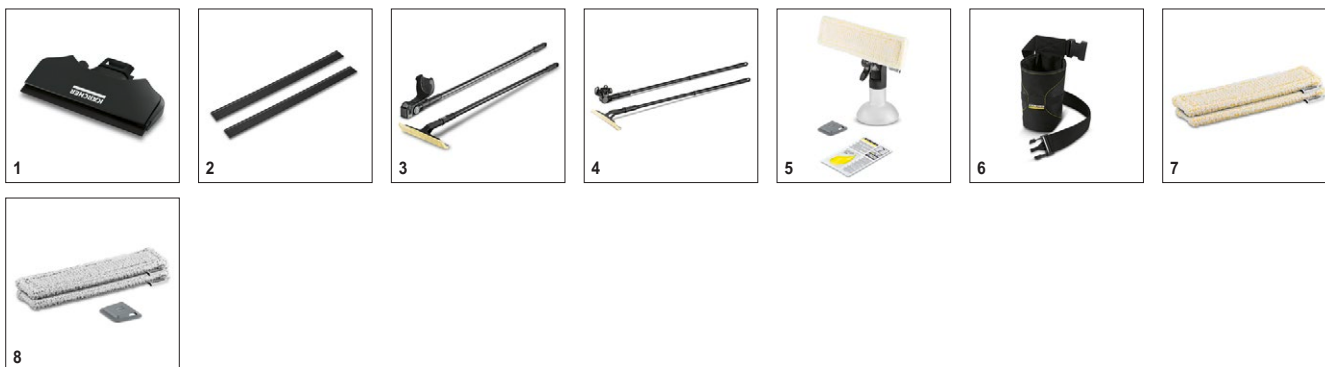

WV 2 Premium 10 Years Edition 1.633-425.0

KÄRCHER

	Артикул	Количество					Описание	
Насадки								
	1	2.633-112.0	1 шт.					☒
Насадки для стеклоочистителя								
Сменные стяжки для оконного пылесоса	2	2.633-005.0	2 шт.				Запасные стяжки (280 мм) для всасывающей насадки оконного пылесоса.	☐
Удлинительные трубки								
Удлинительный комплект для оконного пылесоса	3	2.633-111.0	1 шт.				Удлинительный комплект позволяет легко очищать окна большой высоты. Длина телескопической штанги регулируется в пределах 1,20 – 1,90 м. Комплект подходит ко всем оконным пылесосам Kärcher.	☐
WV Evolution Extension Set	4	2.633-144.0	1 шт.					☐
Пульверизатор								
Распылительная бутылка Катушка принадлеж	5	2.633-129.0	1 шт.					☐
Сумка								
Сумка с ремнем для оконного пылесоса WV	6	2.633-006.0	1 шт.				Практичная сумка с ремнем для укладки оконного пылесоса и пульверизатора.	☐
Обтяжки								
Накладка внутри принадлежности	7	2.633-130.0	2 шт.					☐
Накладка снаружи принадлежности	8	2.633-131.0	2 шт.					☐

■ Включено в комплект поставки   □ Доступные аксессуары