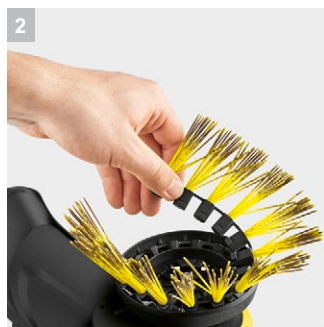

## WRE 4 Battery Set

У комплект входить акумулятор і зарядний пристрій: апарат WRE 4 з інноваційною щіткою для якісного видалення моху та бур'янів. Ідеально підходить для великих площ, щілин, швів і країв.

1 Інноваційна нейлонова щітка

2 Заміна щітки без застосування інструментів

- Для легкої зміни зношеної щетини.

3 Алюмінієва телескопічна ручка

- Забезпечує вертикальне робоче положення навіть для людей різного зросту.