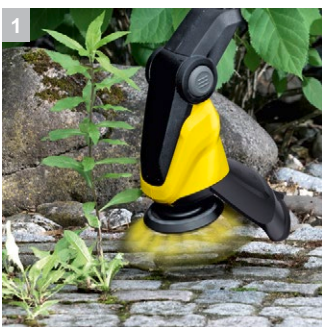

## WRE 4 Battery Set

У комплект входить акумулятор і зарядний пристрій: апарат WRE 4 з інноваційною щіткою для якісного видалення моху та бур'янів. Ідеально підходить для великих площ, щілин, швів і країв.

1 Інноваційна нейлонова щітка

2 Заміна щітки без застосування інструментів

- Для легкої зміни зношеної щетини.

3 Алюмінієва телескопічна ручка

- Забезпечує вертикальне робоче положення навіть для людей різного зросту.

4 Поворотна очисна головка

- Кути можна регулювати відповідно до різних ситуацій очищення та людям будь-якого зросту.